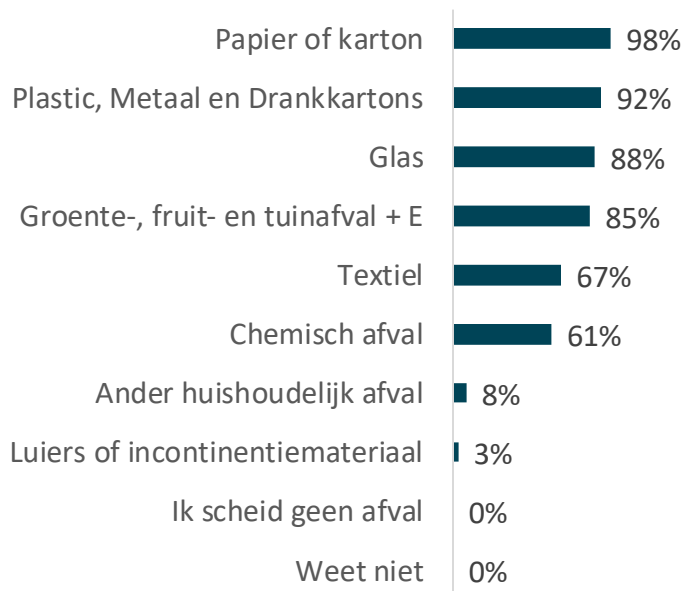

Onderzoek onder de inwoners van Lansingerland

April 2023

332 respondenten hebben deelgenomen aan het onderzoek

Welk huishoudelijk afval scheid je?

Afgelopen 12 maanden scheiden respondenten:

THEMAONDERZOEK RECYCLEN

Hoe belangrijk vind je het om afval te recyclen?*

*Optie 'Weet niet' wordt buiten beschouwing gelaten

Statiegeld

35%

weet **wel** wanneer statiegeld op blikjes wordt ingevoerd en hoeveel statiegeld erop zit

20%

weet **niet** wanneer statiegeld op blikjes wordt ingevoerd en hoeveel statiegeld erop zit

68%

brengt **altijd** de plastic flesjes (tot 1 liter) naar een inzamelpunt

69%

gaat voor **0,15 eurocent** de blikjes naar een inzamelpunt brengen